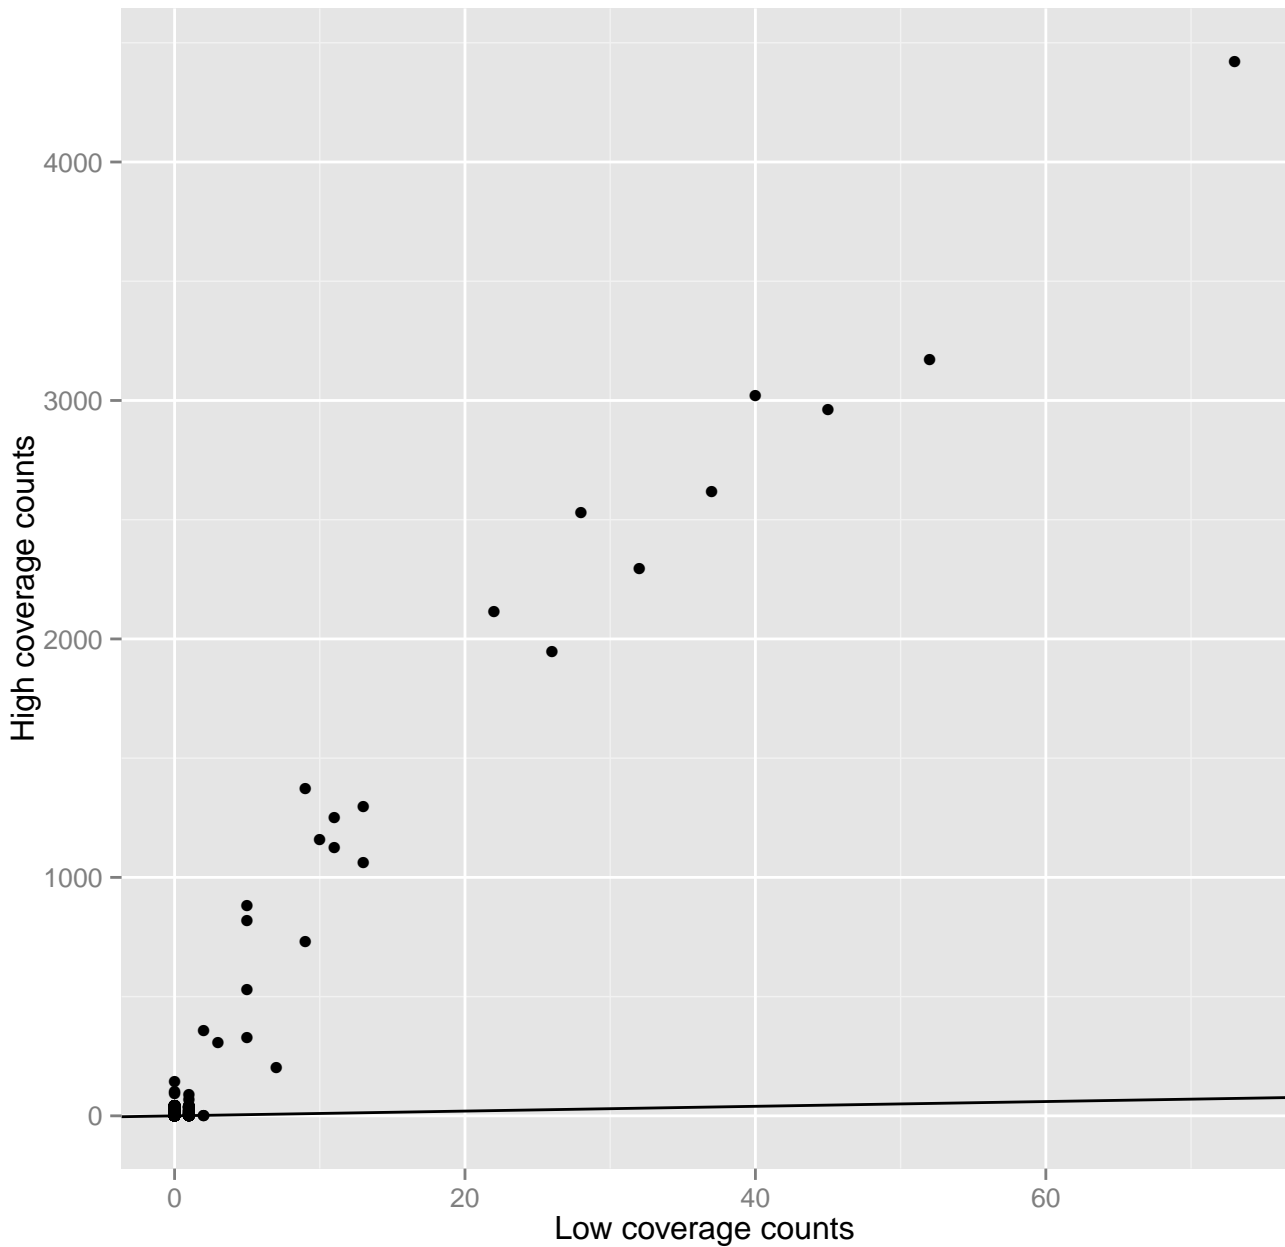

MAGIC.105 – $r = 0.86$

MAGIC.149 – $r = 0.94$

MAGIC.287 - $r = 0.97$

MAGIC.329 – $r = 0.78$

MAGIC.338 – $r = 0.97$

MAGIC.426 - $r = 0.55$

MAGIC.433 – $r = 0.84$

MAGIC.446 – $r = 0.95$