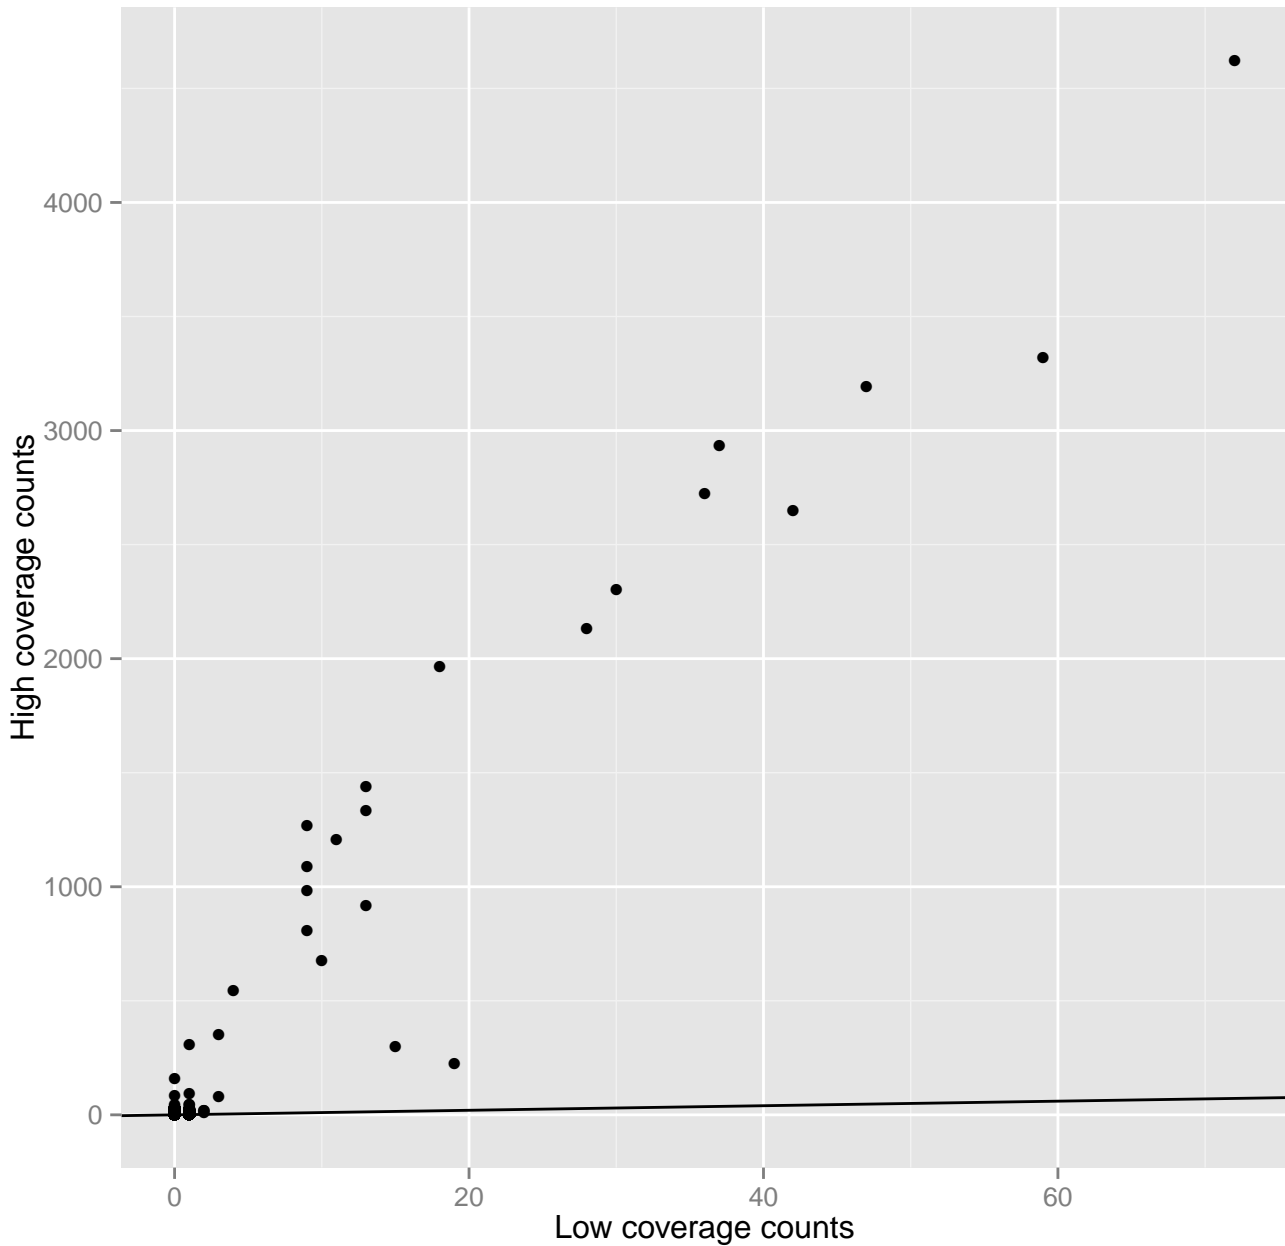

MAGIC.105 – $r = 0.86$

MAGIC.149 – $r = 0.94$

MAGIC.287 - $r = 0.97$

MAGIC.329 – $r = 0.78$

MAGIC.338 – $r = 0.97$

MAGIC.426 - $r = 0.55$

MAGIC.433 – $r = 0.84$

MAGIC.446 – $r = 0.95$