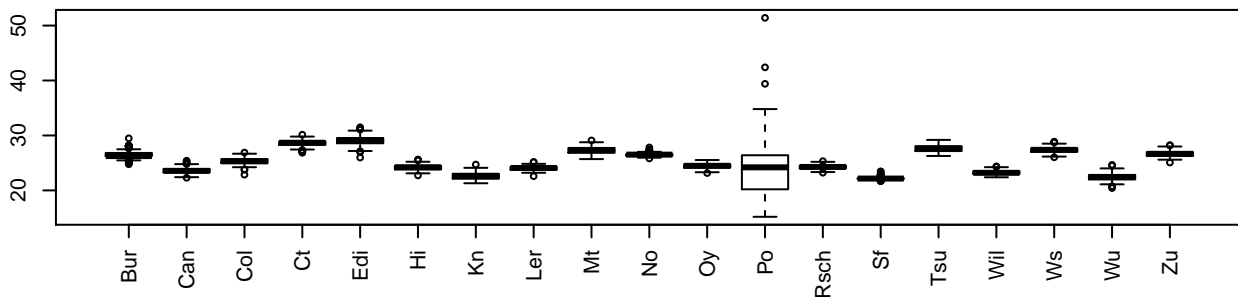

days.to.bolt MN1_18232105 chr1 18228437 logP 4.18

days.to.bolt MN1_21908389 chr1 21904939 logP 6.10

days.to.bolt MN1_24322296 chr1 24318695 logP 4.37

days.to.bolt FRI_2343 chr4 270863 logP 19.18

days.to.bolt PERL0701286 chr4 4253907 logP 4.23