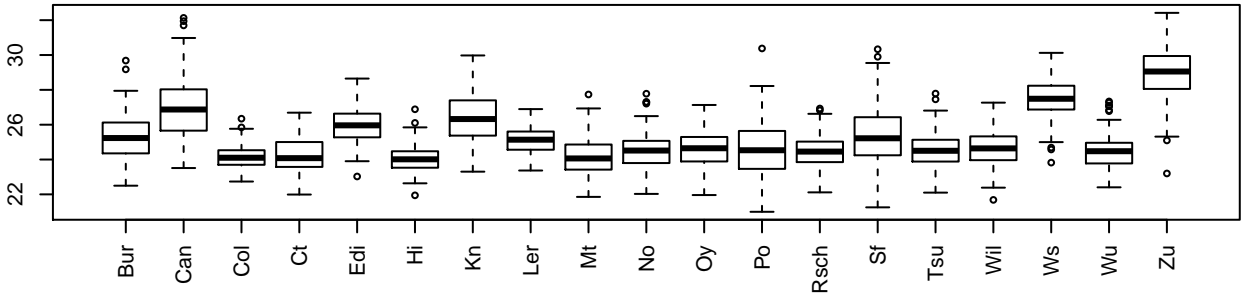

days.to.bolt MN1_18232105 chr1 18228437 logP 4.18

days.to.bolt MN1_21908389 chr1 21904939 logP 6.10

days.to.bolt MN1_24322296 chr1 24318695 logP 4.37

days.to.bolt FRI_2343 chr4 270863 logP 19.18

days.to.bolt PERL0701286 chr4 4253907 logP 4.23