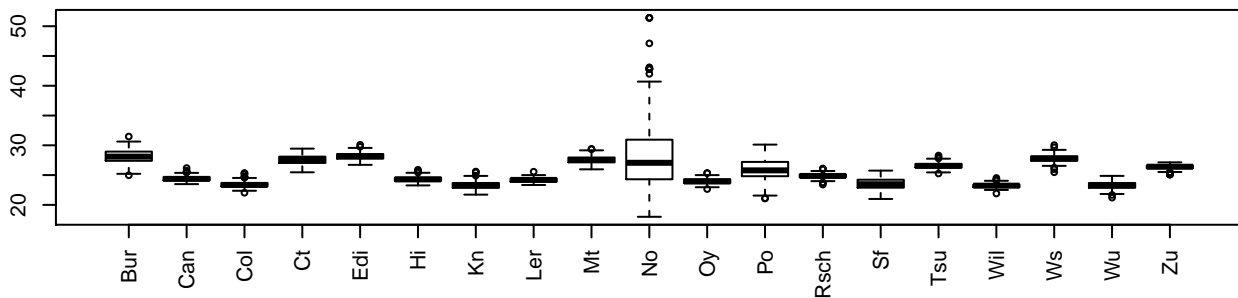

days.to.bolt MN1_18232105 chr1 18228437 logP 4.18

days.to.bolt MN1_21908389 chr1 21904939 logP 6.10

days.to.bolt MN1_24322296 chr1 24318695 logP 4.37

days.to.bolt FRI_2343 chr4 270863 logP 19.18

days.to.bolt PERL0701286 chr4 4253907 logP 4.23