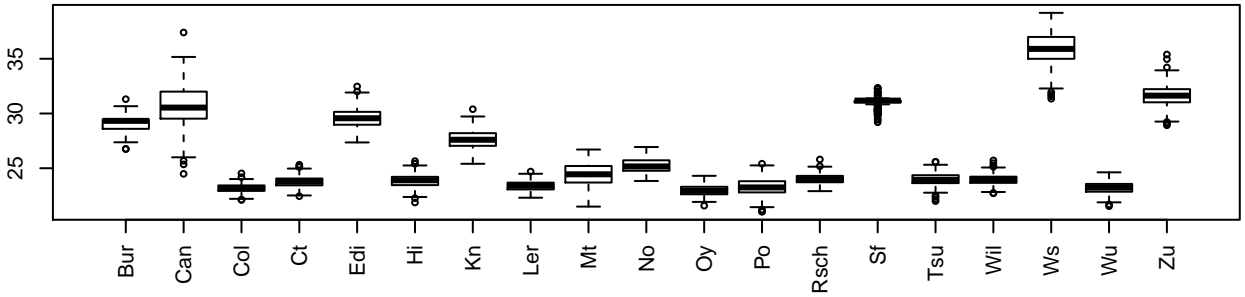

days.to.bolt MN1_18232105 chr1 18228437 logP 4.18

days.to.bolt MN1_21908389 chr1 21904939 logP 6.10

days.to.bolt MN1_24322296 chr1 24318695 logP 4.37

days.to.bolt FRI_2343 chr4 270863 logP 19.18

days.to.bolt PERL0701286 chr4 4253907 logP 4.23