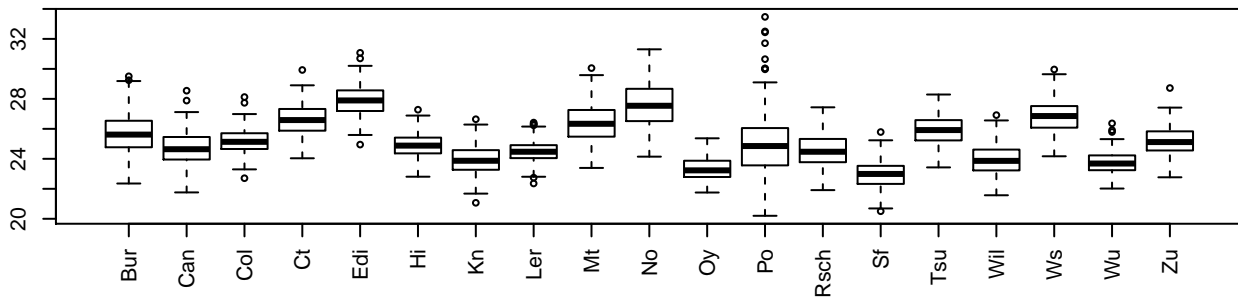

days.to.bolt MN1_18232105 chr1 18228437 logP 4.18

days.to.bolt MN1_21908389 chr1 21904939 logP 6.10

days.to.bolt MN1_24322296 chr1 24318695 logP 4.37

days.to.bolt FRI_2343 chr4 270863 logP 19.18

days.to.bolt PERL0701286 chr4 4253907 logP 4.23