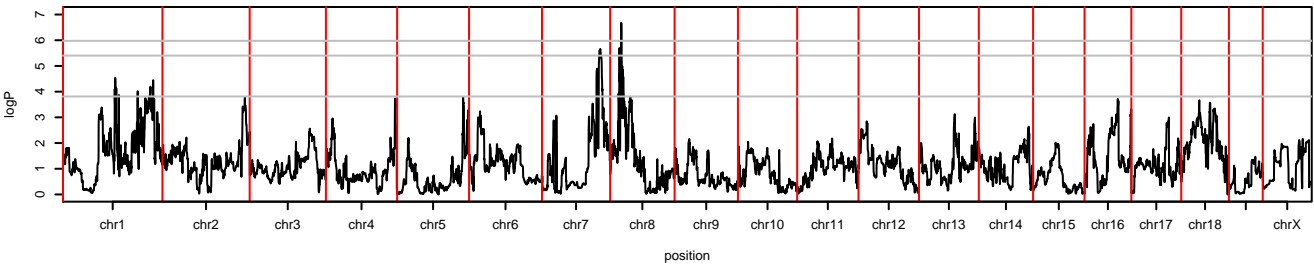

AUC

Max

Slope