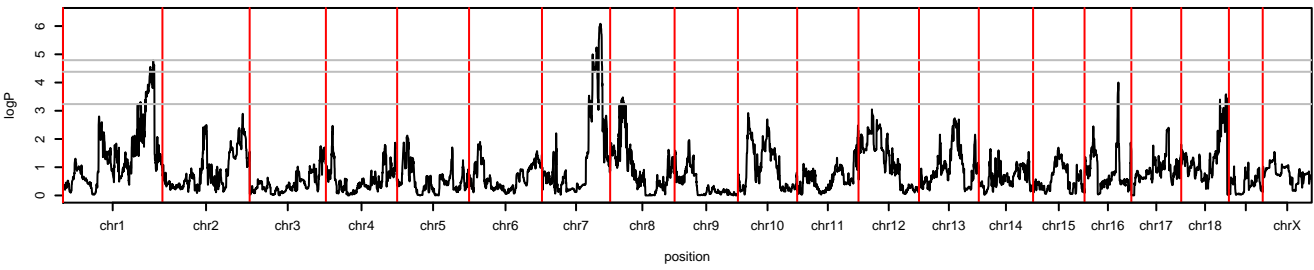

AUC

Max

Slope